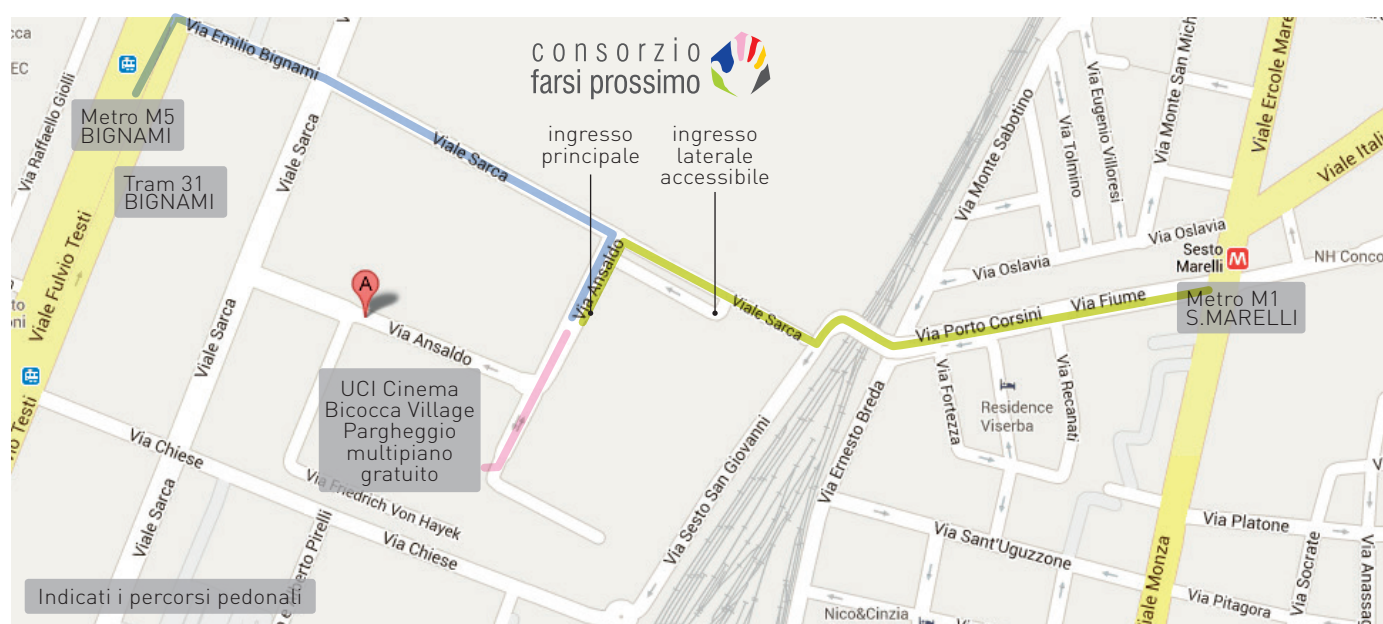

Cinisello Balsamo (MI)
via Gasparotto, 19
tel. 02.39841095
info@vestisolidale.it
www.vestisolidale.it

CONSORZIO FARSIPROSSIMO
Società Cooperativa Sociale ONLUS
Viale Sarca, 336/F - 20126 Milano
Edificio 16 - scala H
tel. 02.66114432 - fax 02.66103072